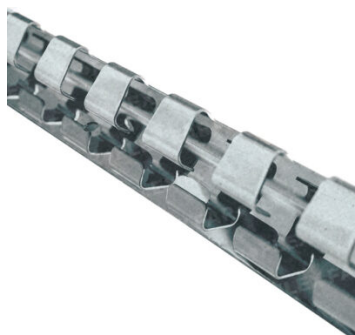

SOSTEGNO ZINCATO

Lunghezza: 1000 mm / 1500 mm / 2000 mm

Attenzione: Verifica che il materiale delle **piastre** siano gli stessi dei sostegni (**zincato**)

Categories: [Alimentare](#), [Design e Moda](#), [Industriale](#), [Protezione Caldo Freddo, coprente](#), [Accessori](#)
[SCHEDE INTEGRALI DEL PRODOTTO](#)