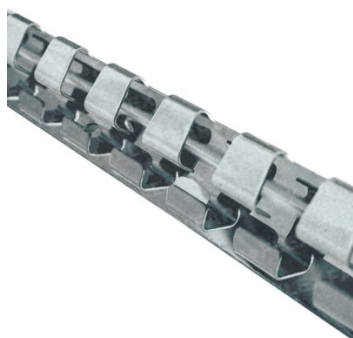

[SCHEDA INTEGRALE DEL PRODOTTO](#)

PIASTRA + CONTROPIASTRA ACCIAIO ZINCATO

Il sistema di montaggio è fatto di acciaio zincato di alta qualità per un uso duraturo al miglior prezzo.

Attenzione: ricordati di selezionare la misura della piastra in funzione della striscia scelta.

Categories: [Design e Moda](#), [Strisce PVC](#)
[SCHEDE INTEGRALE DEL PRODOTTO](#)

PIASTRA + CONTROPRIASTRA ACCIAIO ZINCATO

Il sistema di montaggio è fatto di acciaio zincato di alta qualità per un uso duraturo al miglior prezzo.

Attenzione: ricordati di selezionare la misura della piastra in funzione della striscia scelta.
Inoltre verifica che il materiale dei sostegni siano gli stessi della piastra (acciaio zincato)

Categories: [Alimentare](#), [Design e Moda](#), [Industriale](#), [Protezione Caldo Freddo, coprente](#), [Accessori](#)
[SCHEDE INTEGRALE DEL PRODOTTO](#)

SOSTEGNO ZINCATO

Lunghezza: 1000 mm / 1500 mm / 2000 mm

Attenzione: Verifica che il materiale delle **piastre** siano gli stessi dei sostegni (**zincato**)

Categories: [Alimentare](#), [Design e Moda](#), [Industriale](#), [Protezione Caldo Freddo, coprente](#), [Accessori](#)
[SCHEDE INTEGRALE DEL PRODOTTO](#)