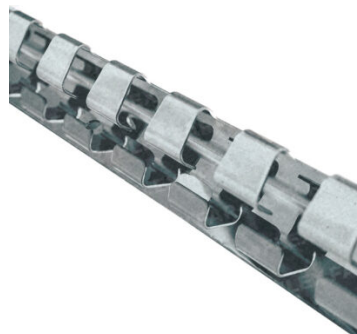

[Freddo, coprente, Accessori](#)
[SCHEDA INTEGRALE DEL PRODOTTO](#)

SOSTEGNO ZINCATO

Lunghezza: 1000 mm / 1500 mm / 2000 mm

Attenzione: Verifica che il materiale delle **piastre** siano gli stessi dei sostegni (**zincato**)

Categories: [Alimentare](#), [Design e Moda](#), [Industriale](#), [Protezione Caldo](#)
[Freddo, coprente, Accessori](#)
[SCHEDA INTEGRALE DEL PRODOTTO](#)