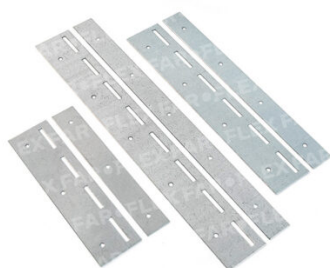

PIASTRA + CONTROPIASTRA ACCIAIO ZINCATO

Il sistema di montaggio è fatto di acciaio zincato di alta qualità per un uso duraturo al miglior prezzo.

Attenzione: ricordati di selezionare la misura della piastra in funzione della striscia scelta.

Inoltre verifica che il materiale dei sostegni siano gli stessi della piastra (acciaio zincato)