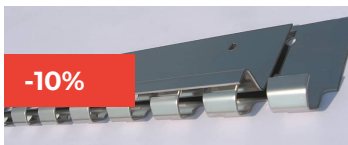

SOSTEGNO INOX CON COPERCHIO

Lunghezza: 984 mm /

E' il metodo di montaggio più conosciuto al mondo. Il sistema di montaggio è fatto di acciaio inox di alta qualità per un uso duraturo al miglior prezzo.

Attenzione: Verifica che il materiale delle **piastre** siano gli stessi dei sostegni (**inox**)

Scopri tutti i prodotti della categoria: [Accessori](#)
[SCHEDA INTEGRALE DEL PRODOTTO](#)