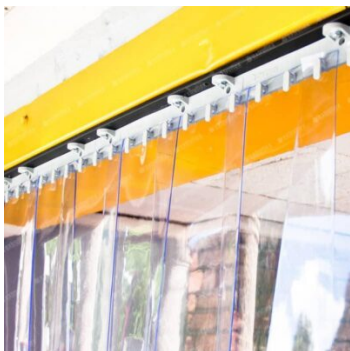

KIT

KIT PORTA A STRISCE FAROFLEX SISTEMA QUICKMOUNT

Kit porta a strisce Faroflex, di facile installazione, trovi tutto l'occorrente all'interno del pacco per realizzare la tua porta a strisce.

Scopri tutti i prodotti della categoria: [Kit](#)
[SCHEDE INTEGRALI DEL PRODOTTO](#)