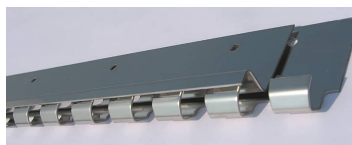

SOSTEGNO INOX CON COPERCHIO

Lunghezza: 984 mm /

E' il metodo di montaggio più conosciuto al mondo. Il sistema di montaggio è fatto di acciaio inox di alta qualità per un uso duraturo al miglior prezzo.

Attenzione: Verifica che il materiale delle **piastre** siano gli stessi dei sostegni (**inox**)

Scopri tutti i prodotti della categoria: [Accessori](#)
[SCHEDE INTEGRALI DEL PRODOTTO](#)