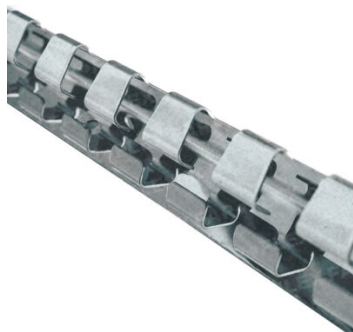

[Freddo, coprente, Accessori](#)
[SCHEDA INTEGRALE DEL PRODOTTO](#)

SOSTEGNO ZINCATO

Lunghezza: 1000 mm / 1500 mm / 2000 mm

Attenzione: Verifica che il materiale delle **piastre** siano gli stessi dei sostegni (**zincato**)

Categories: [Alimentare](#), [Design e Moda](#), [Industriale](#), [Protezione Caldo](#)
[Freddo, coprente, Accessori](#)
[SCHEDA INTEGRALE DEL PRODOTTO](#)