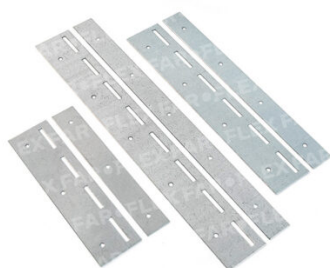

SOSTEGNO ZINCATO

Lunghezza: 1000 mm / 1500 mm / 2000 mm

Attenzione: Verifica che il materiale delle **piastre** siano gli stessi dei sostegni (**zincato**)

Categories: [Alimentare](#), [Design e Moda](#), [Industriale](#), [Protezione Caldo](#)
[Freddo](#), [coprente](#), [Accessori](#)
[SCHEDA INTEGRALE DEL PRODOTTO](#)

[SCHEDE INTEGRALI DEL PRODOTTO](#)

STRISCE PVC SUPER POLAR VERDE TRASPARENTE

Il **PVC trasparente Polare** viene normalmente utilizzato in ambienti a **basse temperature** a causa del suo **alto potere isolante**: riduce gli sprechi di energia e abbassa i costi. Strisce e manti di PVC trasparente Polare mantengono la flessibilità, resistono a rotture e striature sia per applicazioni interne che esterne dove la temperatura può oscillare dai -30°C ai -40°C.

Categories: [Protezione Caldo Freddo](#), [Strisce PVC](#)

[SCHEDE INTEGRALI DEL PRODOTTO](#)

PIASTRA + CONTROPIASTRA ACCIAIO ZINCATO

Il sistema di montaggio è fatto di acciaio zincato di alta qualità per un uso duraturo al miglior prezzo.

Attenzione: ricordati di selezionare la misura della piastra in funzione della striscia scelta.

Inoltre verifica che il materiale dei sostegni siano gli stessi della piastra (acciaio zincato)

Categories: [Alimentare](#), [Design e Moda](#), [Industriale](#), [Protezione Caldo](#)
[Freddo](#), [coprente](#), [Accessori](#)
[SCHEDA INTEGRALE DEL PRODOTTO](#)