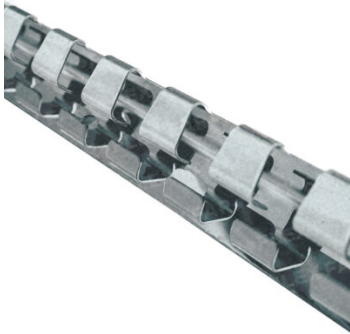

Categories: [Alimentare](#), [Design e Moda](#), [Industriale](#), [Protezione Caldo Freddo, coprente](#), [Accessori](#)
[SCHEDA INTEGRALE DEL PRODOTTO](#)

SOSTEGNO ZINCATO

Lunghezza: 1000 mm / 1500 mm / 2000 mm

Attenzione: Verifica che il materiale delle **piastre** siano gli stessi dei sostegni (**zincato**)

Categories: [Alimentare](#), [Design e Moda](#), [Industriale](#), [Protezione Caldo Freddo, coprente](#), [Accessori](#)
[SCHEDA INTEGRALE DEL PRODOTTO](#)