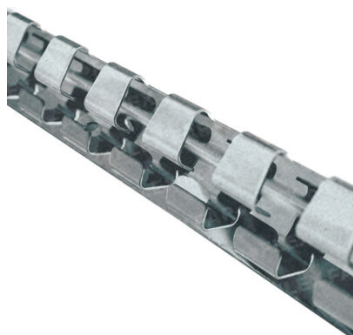

SOSTEGNO ZINCATO

Lunghezza: 1000 mm / 1500 mm / 2000 mm

Attenzione: Verifica che il materiale delle **piastre** siano gli stessi dei sostegni (**zincato**)

Categories: [Alimentare](#), [Design e Moda](#), [Industriale](#), [Protezione Caldo Freddo, coprente](#), [Accessori](#)
[SCHEDE INTEGRALI DEL PRODOTTO](#)