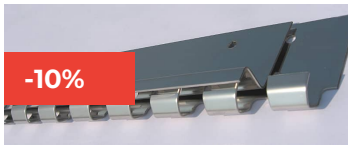

SOSTEGNO INOX CON COPERCHIO

Lunghezza: 984 mm /

E' il metodo di montaggio più conosciuto al mondo. Il sistema di montaggio è fatto di acciaio inox di alta qualità per un uso duraturo al miglior prezzo.

Attenzione: Verifica che il materiale delle **piastre** siano gli stessi dei sostegni (**inox**)

Scopri tutti i prodotti della categoria: [Accessori](#)
[SCHEDA INTEGRALE DEL PRODOTTO](#)