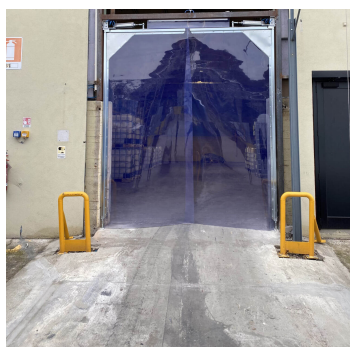

Oggetto

Messaggio

☐ ho preso visione ed accetto il [trattamento dei dati personali](#)

INVIA

Scopri tutti i prodotti della categoria: [Porte industriali in PVC su misura](#)
[SCHEDA INTEGRALE DEL PRODOTTO](#)

PORTE FLESSIBILI A BATTENTI

Le **porte flessibili in PVC a battenti** FAROFLEX sono la soluzione ideale per la divisione di ambienti operativi sia in ambito industriale che commerciale.

Le **porte in PVC** offrono una soluzione pratica ed economica garantendo un'adeguata barriera termica e acustica, nonché di protezione da pioggia, polvere e raggi UV.

Compila il form per richiedere un preventivo personalizzato.

Cognome e Nome

Email

Oggetto

Messaggio

☐ ho preso visione ed accetto il [trattamento dei dati personali](#)

INVIA

Scopri tutti i prodotti della categoria: [Porte industriali in PVC su misura](#)
[SCHEDA INTEGRALE DEL PRODOTTO](#)