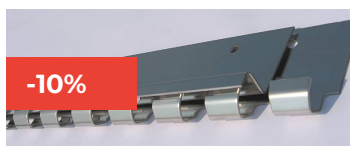

SOSTEGNO INOX CON COPERCHIO

Lunghezza: 984 mm /

E' il metodo di montaggio più conosciuto al mondo. Il sistema di montaggio è fatto di acciaio inox di alta qualità per un uso duraturo al miglior prezzo.

Attenzione: Verifica che il materiale delle **piastre** siano gli stessi dei sostegni (**inox**)

Scopri tutti i prodotti della categoria: [Accessori](#)
[SCHEDA INTEGRALE DEL PRODOTTO](#)